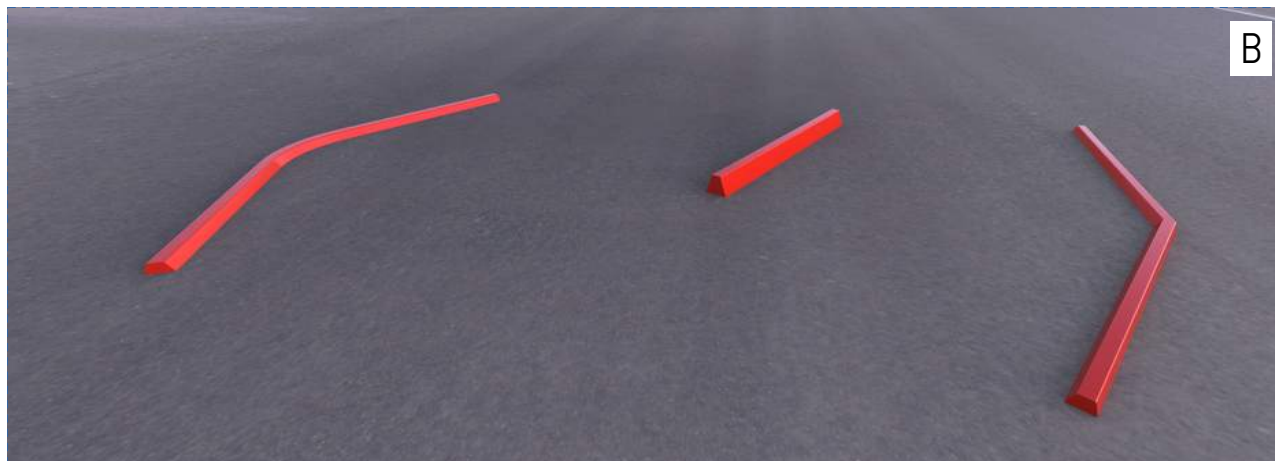

Pieni Skeittipuisto

Tunniste: CRW-SS-300-e

Yhdistelmät
3 Pientä

Tilantarve
Pituus: 15 m
Leveys: 12 m

Asennusaika
1 päivä

Nopea
Toimitus

Vaivaton
Asennus

Helposti
Muunneltavissa