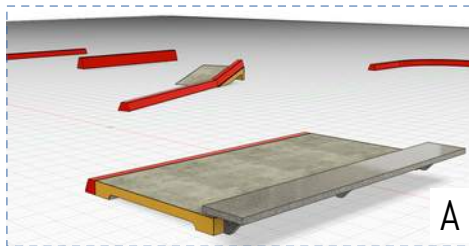

Täysi Skeittipuisto

Tunniste: CRW-FS-622-a

Yhdistelmät

5 Pientä

2 Suurta

3 Erikois

Tilantarve

Pituus: 30 m

Leveys: 22 m

Asennusaika

3-5 Päivää