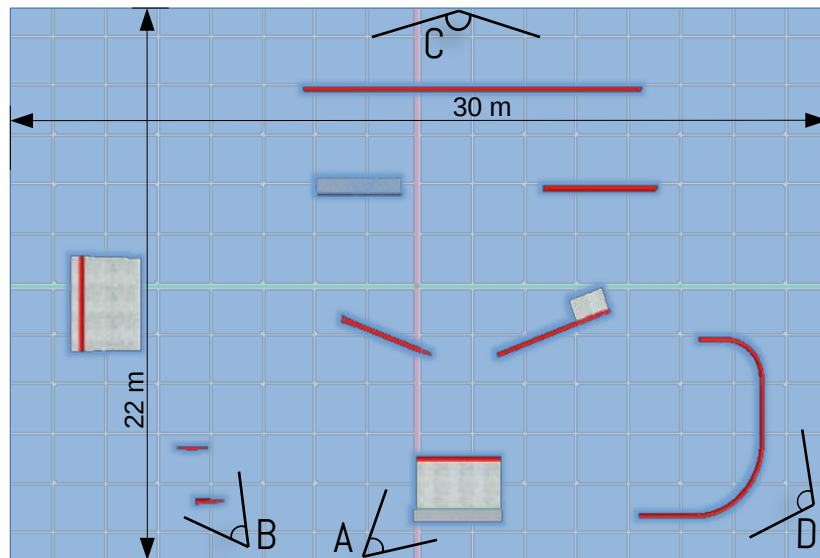

Täysi Skeittipuisto

Tunniste: CRW-FS-622-a

Yhdistelmät

5 Pientä

2 Suurta

3 Erikois

Tilantarve

Pituus: 30 m

Leveys: 22 m

Asennusaika

3-5 Päivää