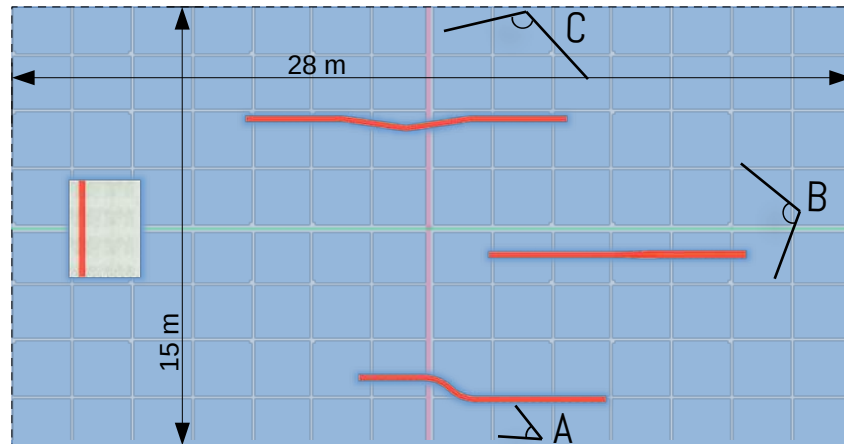

2 Suurta

1 Erikois

4

Tilantarve

Pituus: 28 m

Leveys: 15 m

Asennusaika

2-3 Päivää