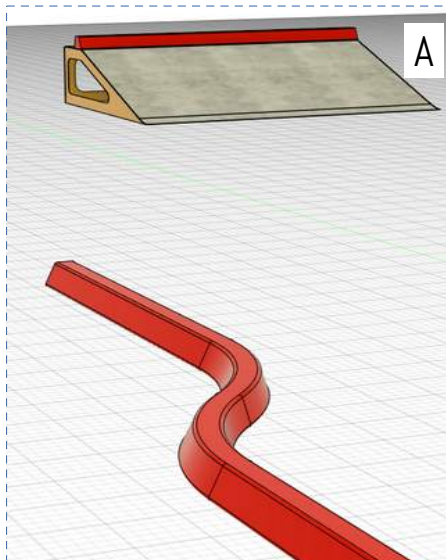

2 Suurta

1 Erikois

4

Tilantarve

Pituus: 28 m

Leveys: 15 m

Asennusaika

2-3 Päivää

Täysi Skeittipuisto

Tunniste: CRW-FS-622-a

Yhdistelmät

5 Pientä

2 Suurta

3 Erikois

Tilantarve

Pituus: 30 m