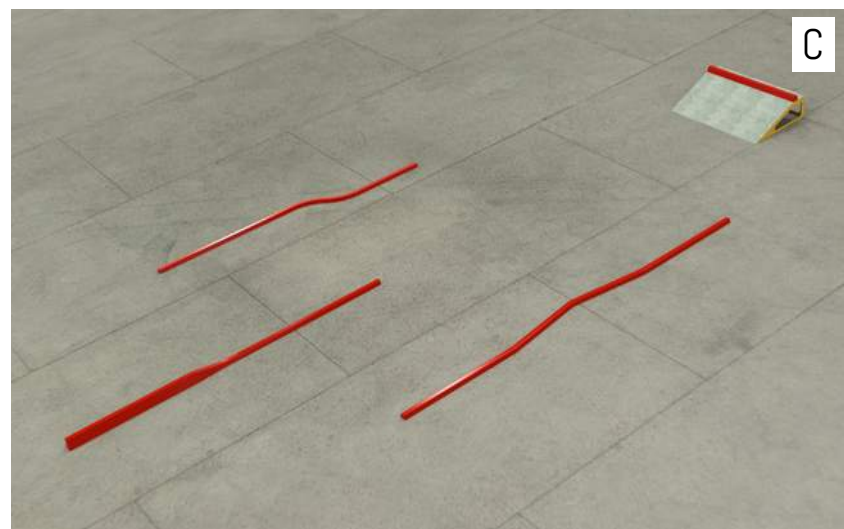

2 Suurta

1 Erikois

4

Tilantarve

Pituus: 28 m

Leveys: 15 m

Asennusaika

2-3 Päivää