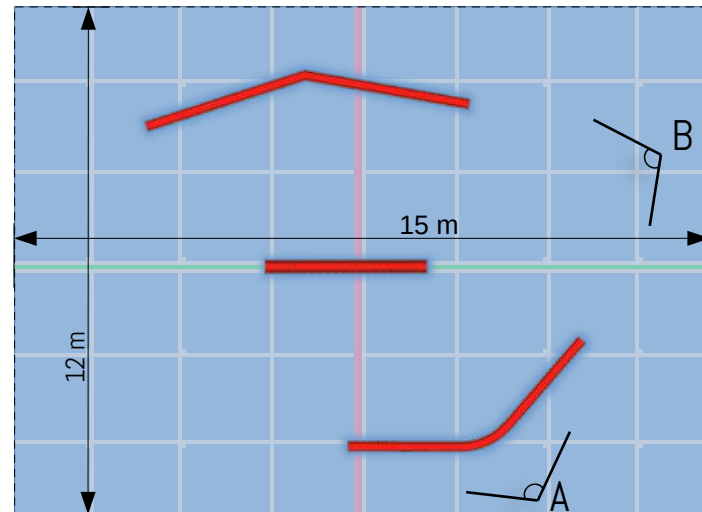

Pieni Skeittipuisto

Tunniste: CRW-SS-300-e

Yhdistelmät
3 Pientä

Tilantarve
Pituus: 15 m
Leveys: 12 m

Asennusaika
1 päivä

Nopea
Toimitus

Vaivaton
Asennus

Helposti
Muunneltavissa