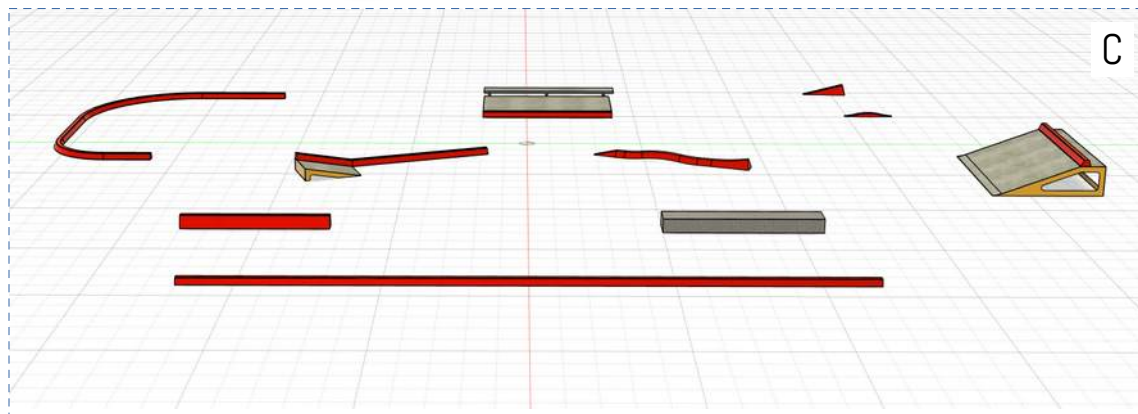

Täysi Skeittipuisto

Tunniste: CRW-FS-622-a

Yhdistelmät

5 Pientä

2 Suurta

3 Erikois

Tilantarve

Pituus: 30 m

Leveys: 22 m

Asennusaika

3-5 Päivää