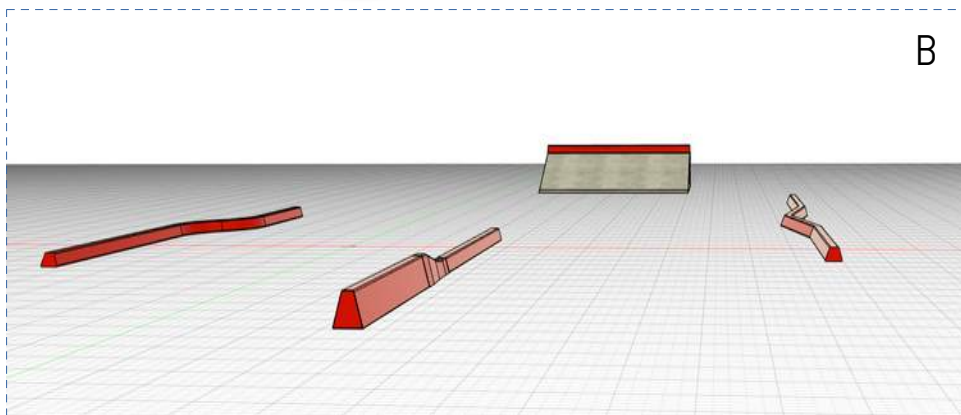

2 Suurta

1 Erikois

4

Tilantarve

Pituus: 28 m

Leveys: 15 m

Asennusaika

2-3 Päivää