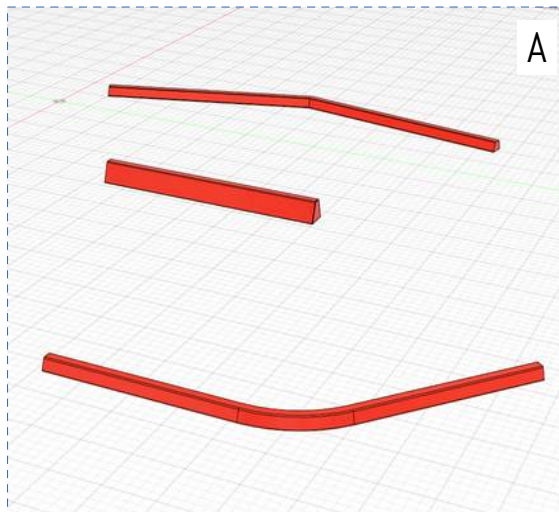

Pieni Skeittipuisto

Tunniste: CRW-SS-300-e

Yhdistelmät
3 Pientä

Tilantarve
Pituus: 15 m
Leveys: 12 m

Asennusaika
1 päivä

Nopea
Toimitus

Vaivaton
Asennus

Helposti
Muunneltavissa