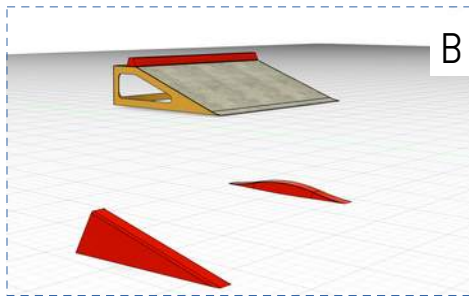

Täysi Skeittipuisto

Tunniste: CRW-FS-622-a

Yhdistelmät

5 Pientä

2 Suurta

3 Erikois

Tilantarve

Pituus: 30 m

Leveys: 22 m

Asennusaika

3-5 Päivää